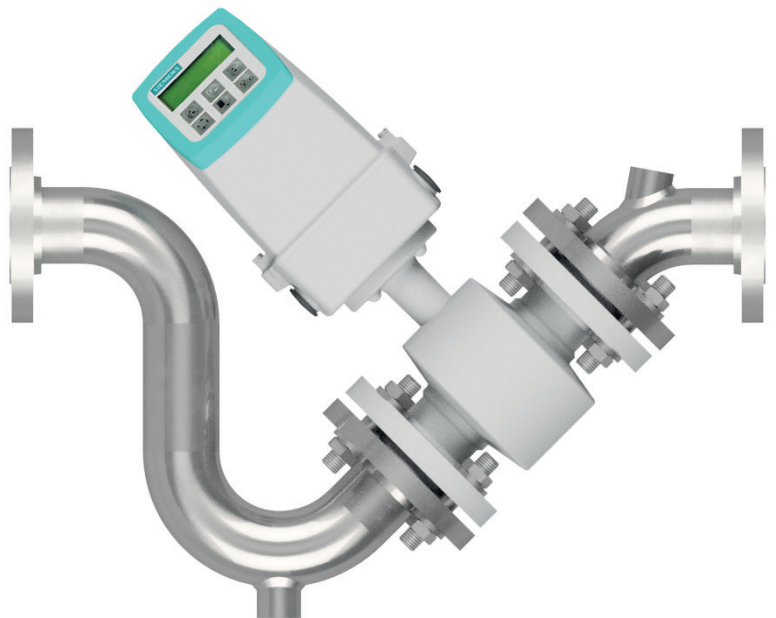

DigiMEC

Medidor de efluentes compacto

- ⚙️ Precisão de medição: 0,5%
- ⚙️ Utiliza medidor eletromagnético sem necessidade de trechos retos
- ⚙️ Calibração acreditada do conjunto (medidor + trechos)
- ⚙️ Medidor eletromagnético em conformidade com a NTS-067

APRESENTAÇÃO

O DigiMEC é um medidor, desenvolvido pela Digitrol, para a medição de efluentes com a tubulação parcialmente cheia e em baixas velocidades de escoamento. Este equipamento é compacto, robusto e funcional, permitindo a sua instalação em caixas de alvenarias compactas, o que reduz significativamente os gastos com as obras civis.

O DigiMEC utiliza um medidor eletromagnético MAG5100W que possibilita sua instalação sem a necessidade de trechos retos. Adicionalmente, os trechos de conexão possuem uma geometria única que permite que o medidor esteja sempre com a seção de medição totalmente preenchida, mesmo em baixas velocidades, além de manter a mesma linha de centro das conexões de entrada e de saída.

O DigiMEC é fornecido com certificado de calibração acreditado do conjunto (medidor + trechos de conexão) que atesta sua precisão e a rastreabilidade metrológica da medição.

DADOS TÉCNICOS

- Diâmetros disponíveis: 2", 3", 4", 6" ou 8" (Outros diâmetros sob consulta)
- Precisão de medição: 0,5%
- Utiliza medidor eletromagnético sem necessidade de trechos retos
- Medidor eletromagnético em conformidade com a NTS-067
- Calibração acreditada do conjunto (medidor + trechos)
- Classe de proteção do medidor: IP67 (versão compacta) e IP68 (versão remota)
- Classe de pressão: PN16
- Perda de carga inferior a 150mmH₂O @ v=2m/s
- Ponto para limpeza do medidor e para retirado de sólido decantado
- Material dos trechos: ABS industrial, aço inoxidável AISI 304/316 ou aço carbono
- Opção com caixa de montagem em ABS industrial para montagens econômicas e rápidas
- Opção de alimentação por painel solar