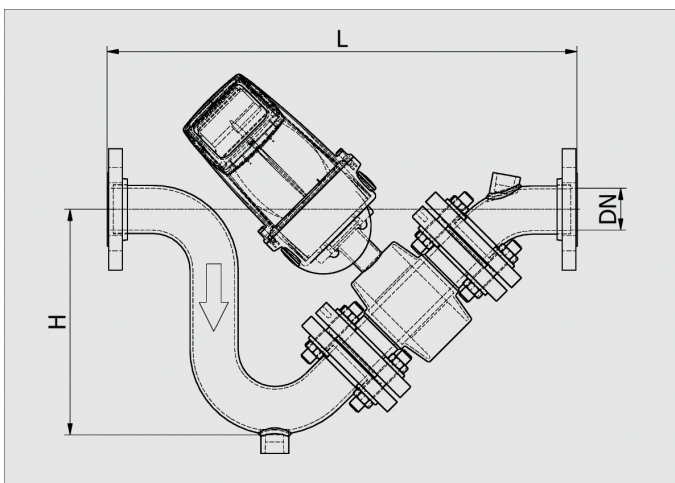

APRESENTAÇÃO

O DigiMEC é um medidor, desenvolvido pela Digitrol, para a medição de efluentes com a tubulação parcialmente cheia e em baixas velocidades de escoamento. Este equipamento é compacto, robusto e funcional, permitindo a sua instalação em caixas de alvenarias compactas, o que reduz significativamente os gastos com as obras civis.

O DigiMEC utiliza um medidor eletromagnético MAG5100W que possibilita sua instalação sem a necessidade de trechos retos. Adicionalmente, os trechos de conexão possuem uma geometria única que permite que o medidor esteja sempre com a seção de medição totalmente preenchida, mesmo em baixas velocidades, além de manter a mesma linha de centro das conexões de entrada e de saída.

O DigiMEC é fornecido com certificado de calibração acreditado do conjunto (medidor + trechos de conexão) que atesta sua precisão e a rastreabilidade metrológica da medição.

DADOS TÉCNICOS

- Diâmetros disponíveis: 2", 3", 4", 6" ou 8" (Outros diâmetros sob consulta)
- Precisão de medição: 0,5%
- Utiliza medidor eletromagnético sem necessidade de trechos retos
- Medidor eletromagnético em conformidade com a NTS-067
- Calibração acreditada do conjunto (medidor + trechos)
- Classe de proteção do medidor: IP67 (versão compacta) e IP68 (versão remota)
- Classe de pressão: PN16
- Perda de carga inferior a 150mmH₂O @ v=2m/s
- Ponto para limpeza do medidor e para retirado de sólido decantado
- Material dos trechos: ABS industrial, aço inoxidável AISI 304/316 ou aço carbono
- Opção com caixa de montagem em ABS industrial para montagens econômicas e rápidas
- Opção de alimentação por painel solar

DIMENSÕES E FAIXAS DE OPERAÇÃO

DN [mm]	L [mm]	H [mm]	Qmin. [m³/h]	Qmax. [m³/h]
50	600	280	0,707	85
80	800	350	1,810	215
100	1000	480	2,830	340
150	1400	600	6,360	760
200	1800	720	11,30	1350

Digitrol Indústria e Comércio Ltda.